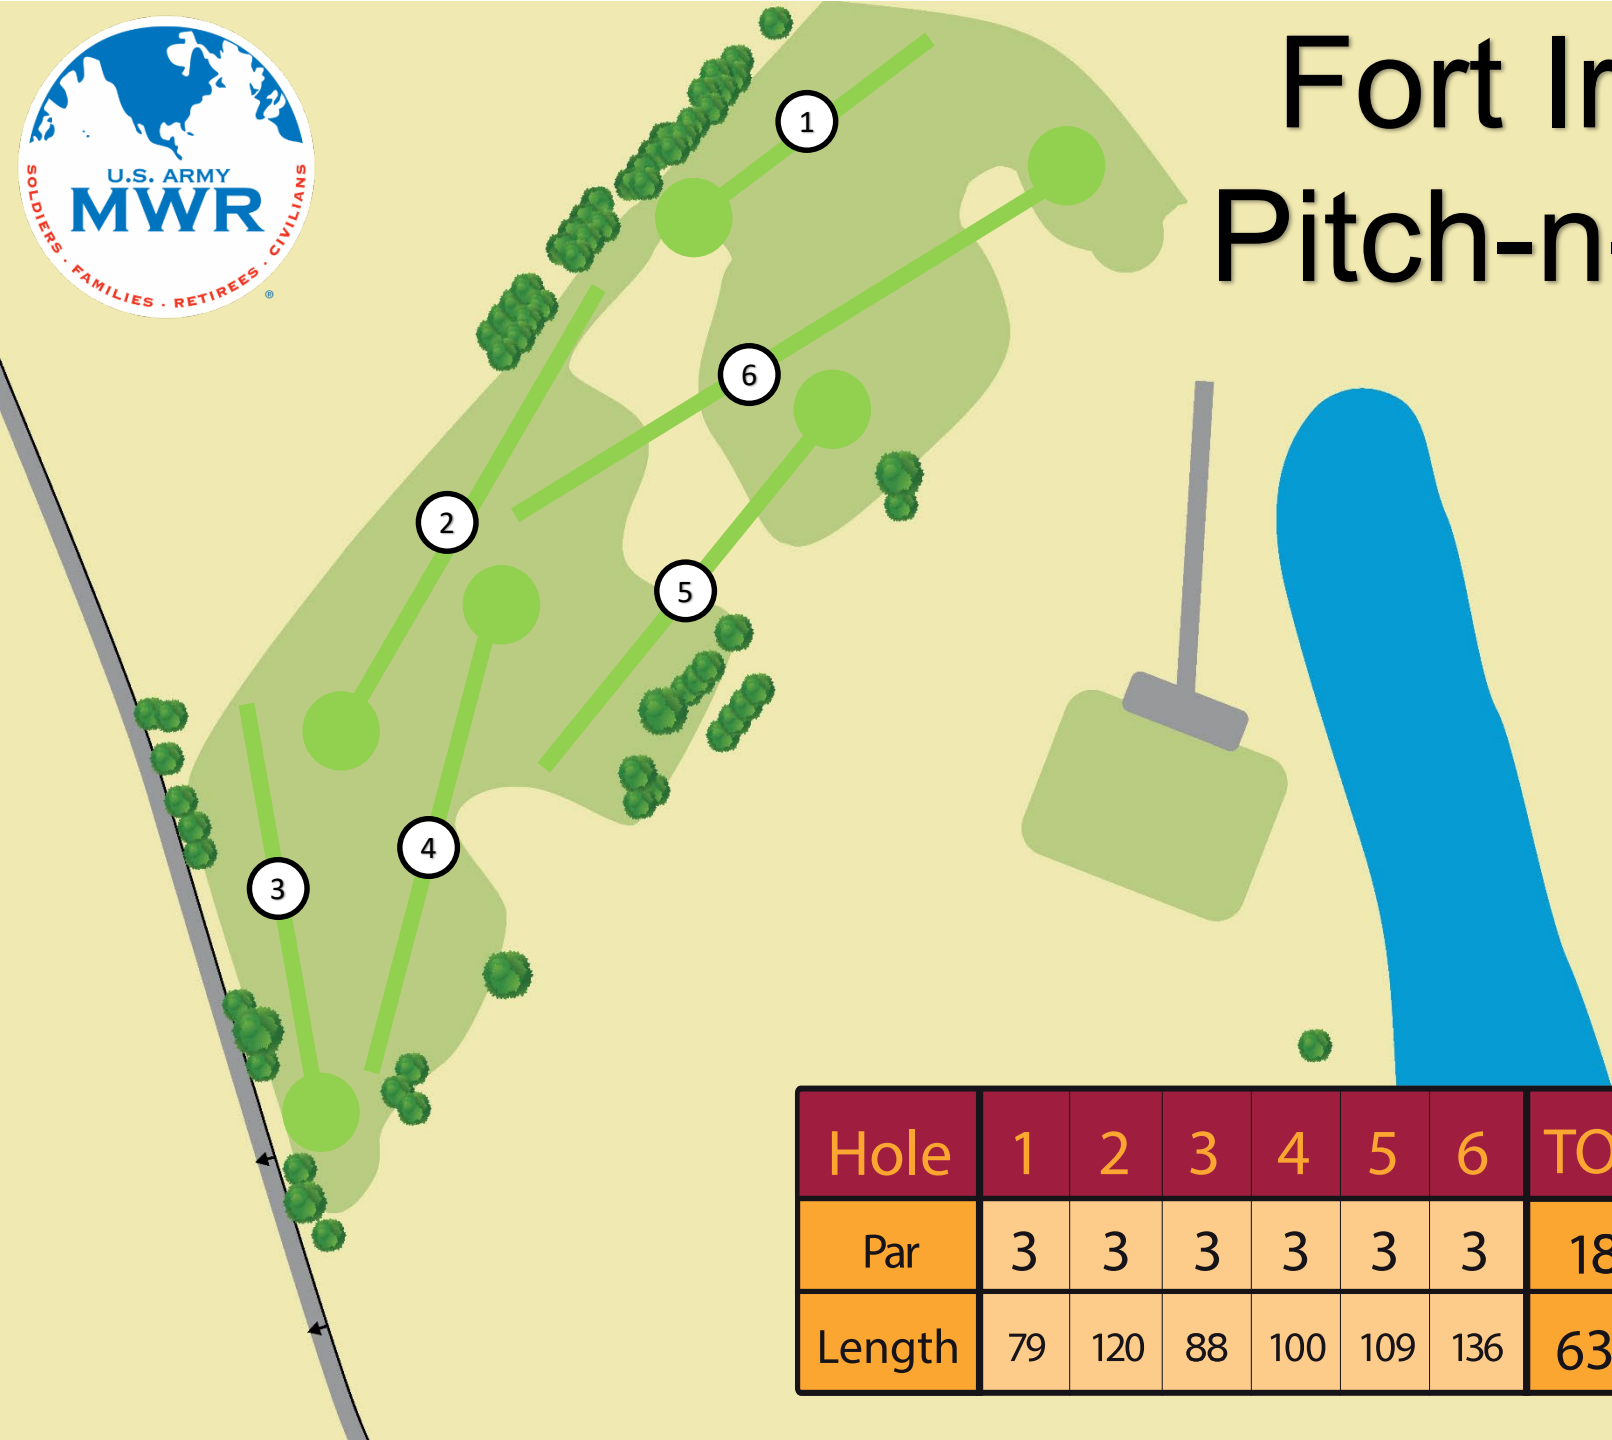

Fort Irwin Pitch-n-Putt

Hole	1	2	3	4	5	6	TOT
Par	3	3	3	3	3	3	18
Length	79	120	88	100	109	136	632